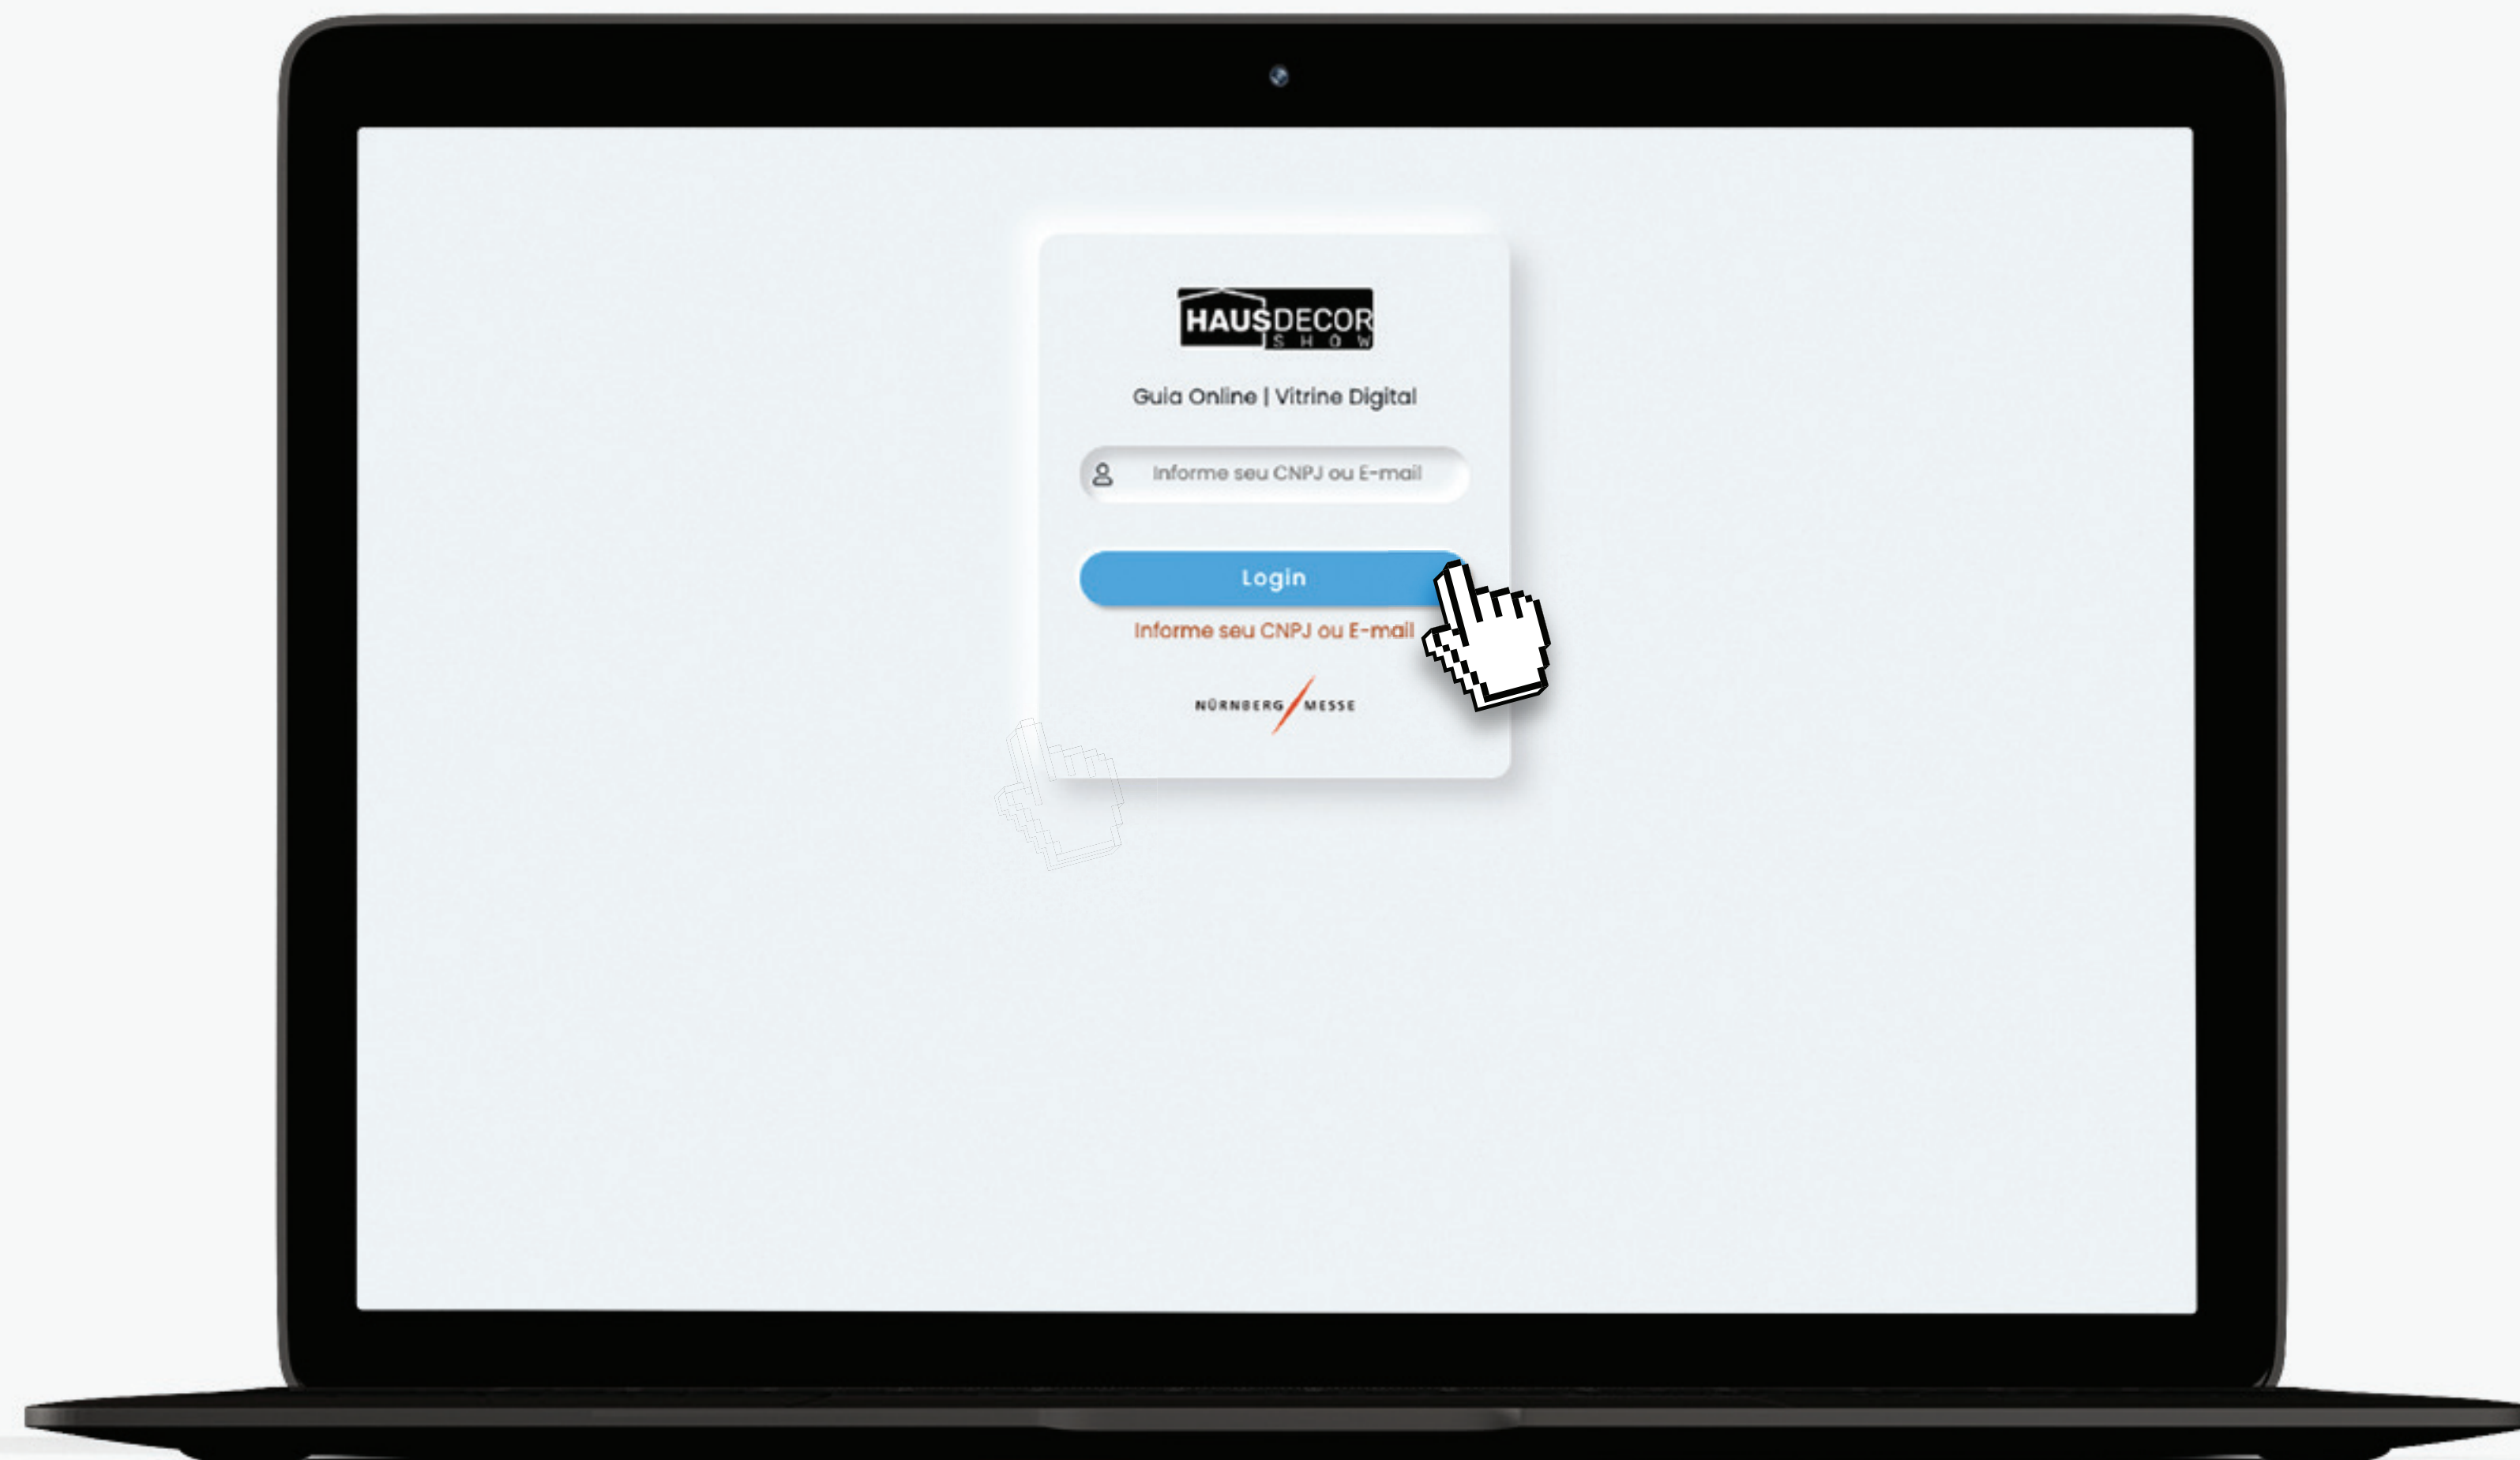

## Prezado expositor,

Esta material tem o intuito de guiar o preenchimento de todos os dados do usuário dentro da nossa plataforma para que seu negócio tenha mais visibilidade.

As informações compartilhadas serão utilizadas para divulgação para imprensa, visitantes e para o mercado em geral.

Acesse <https://portalnmb.com.br/> e **selecione a feira** em que está participando.

Clique em **Vitrine Digital** e seja redirecionado à página de preenchimento.

Utilize o **CNPJ sem pontos e traços** ao realizar o login.