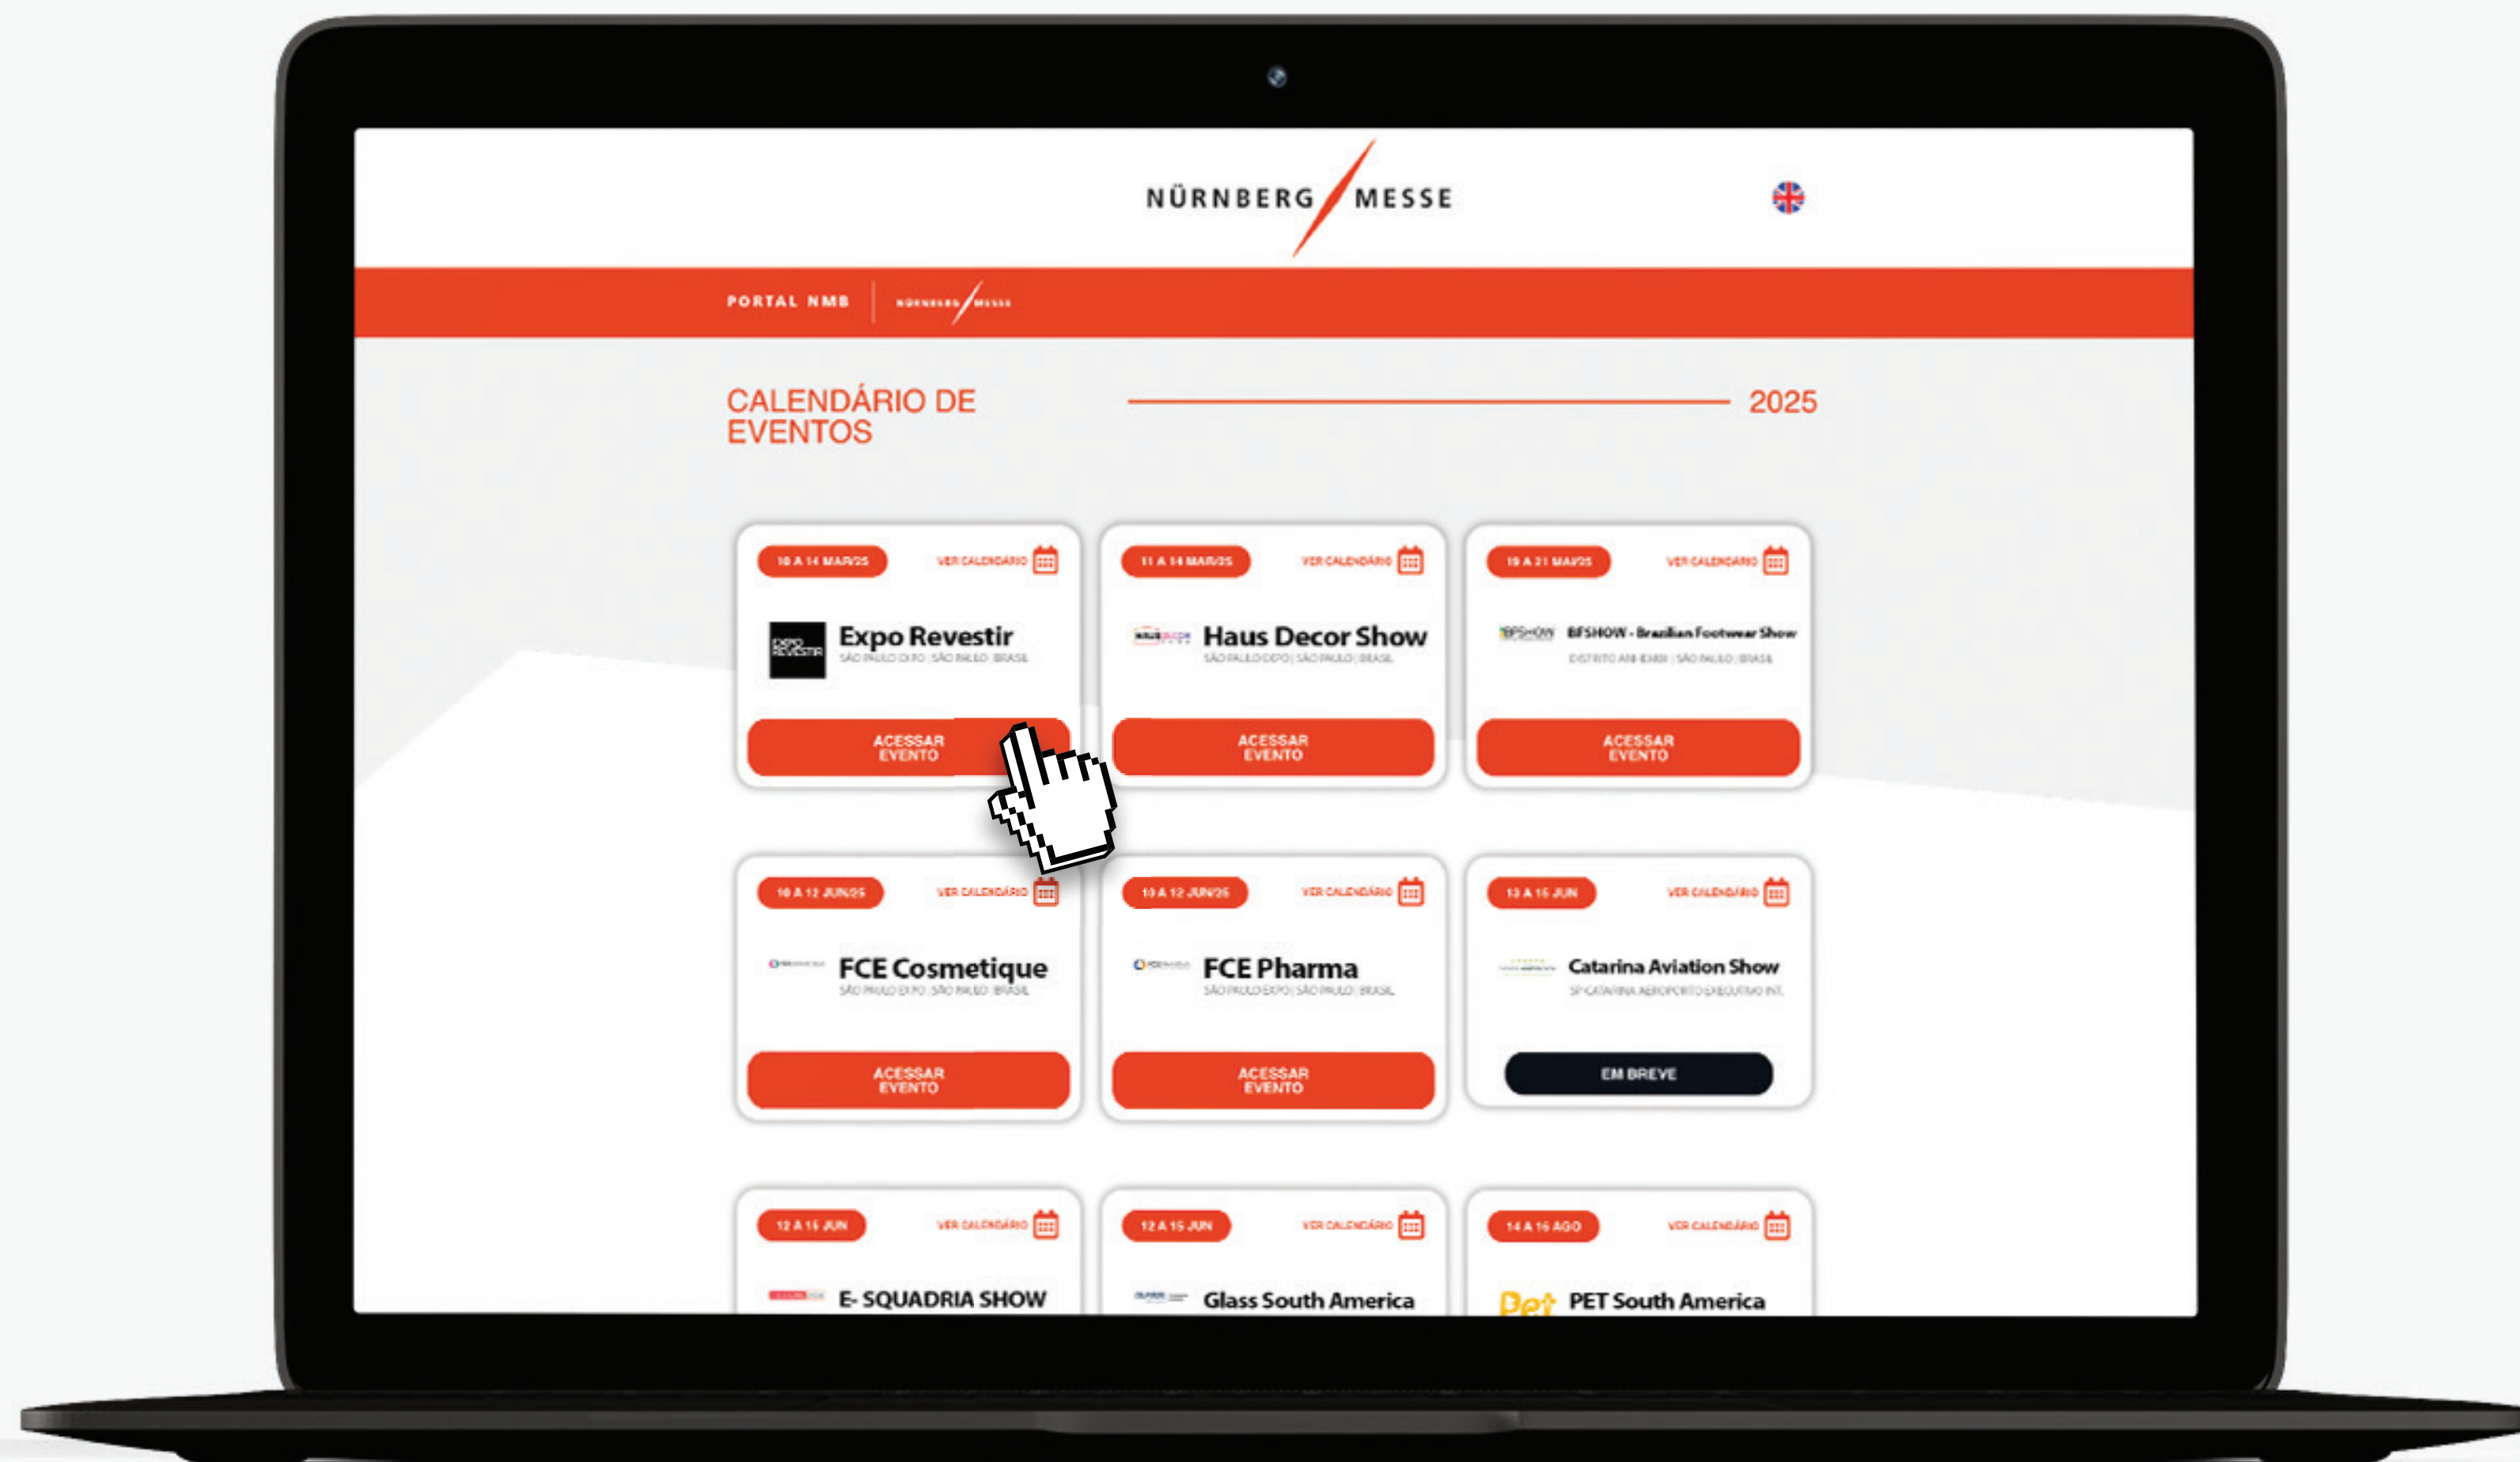

NÜRNBERG / MESSE

VITRINE DO EXPOSITOR

GUIA DO USUÁRIO

## Prezado expositor,

Esta material tem o intuito de guiar o preenchimento de todos os dados do usuário dentro da nossa plataforma para que seu negócio tenha mais visibilidade.

As informações compartilhadas serão utilizadas para divulgação para imprensa, visitantes e para o mercado em geral.

Acesse <https://portalnmb.com.br/> e **selecione a feira** em que está participando.

Clique em **Vitrine Digital** e seja redirecionado à página de preenchimento.

Utilize o **CNPJ sem pontos e traços** ao realizar o login.